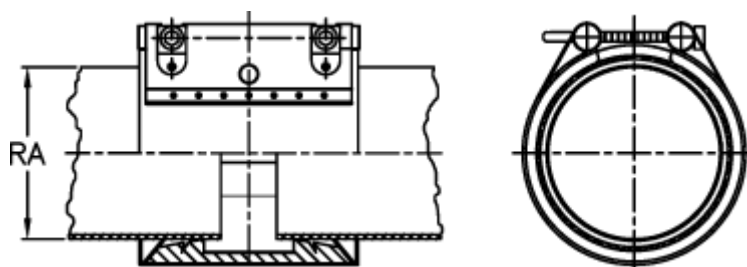

Varenummer: 025778400197
Beskrivelse: Norma Connect rørkobling
GRIP W2 Ø=197,0 NBR, 16 bar

Mål

Note = Kontakt os for yderligere informationer.

RA = 197